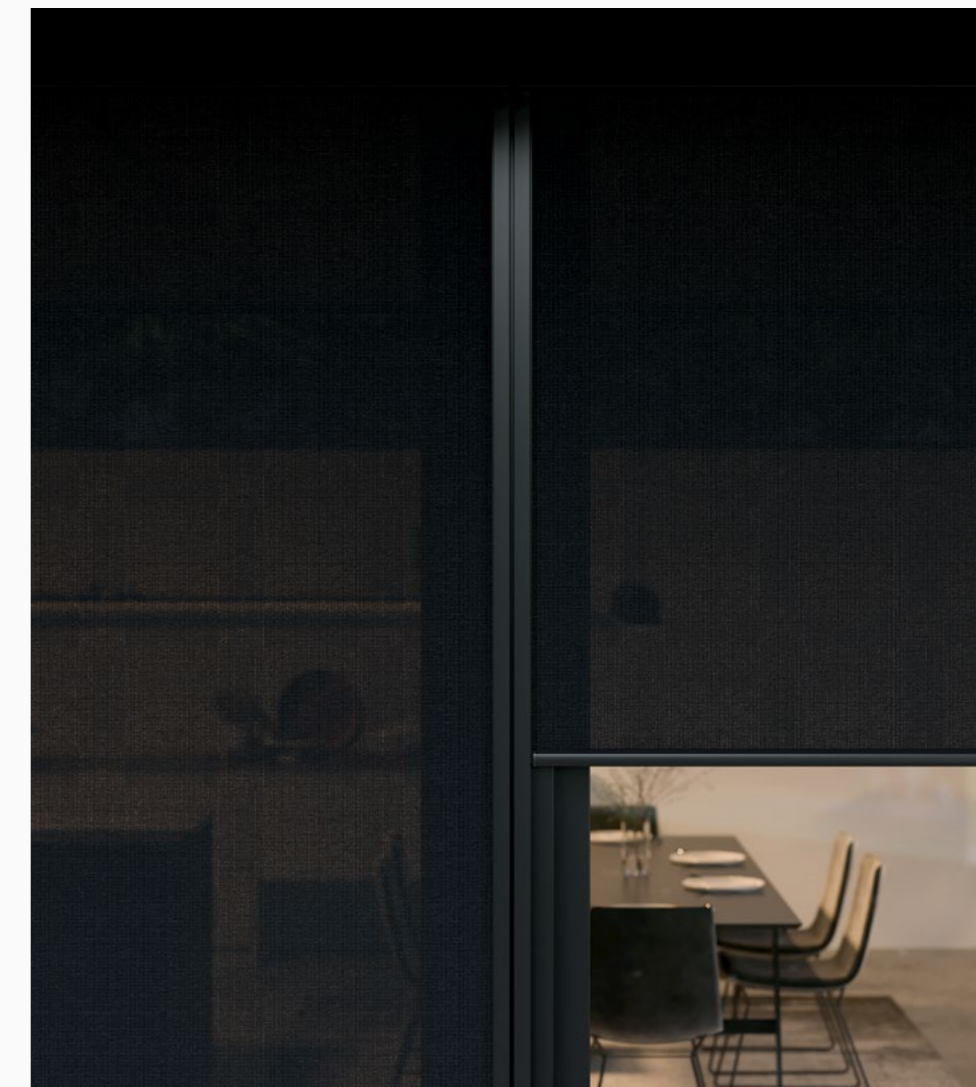

MODERNÍ PROSKLENÁ VILA S LÁTKOVÝMI ROLETAMI ZIP135

Čistý design rodinné vily tvoří kombinace moderních prvků s přírodními materiály. K zastínění velkých prosklených ploch jsou zde proto ideální látkové rolety ZIP135 v tmavé barvě, které díky velké ploše nijak nerozdělují interiér. Použitá

látka Soltis zachovává pohled z interiéru a zároveň vytváří pocit naprostého soukromí. Roleta je i ve větru na velkých plochách téměř bezhlučná. Vyniká především svojí odolností a je skvělou volbou na rodinné domy i komerční budovy.