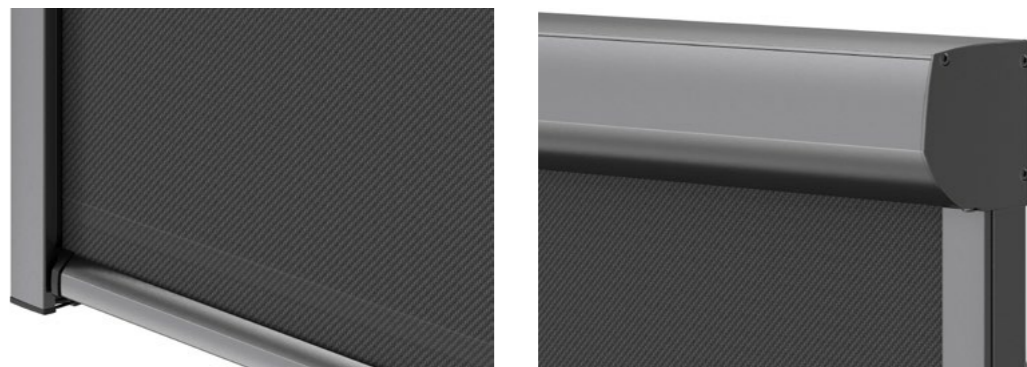

ZIP100

ELEGANTNÍ LÁTKOVÁ ROLETA, KTERÁ PERFEKTNĚ ZASTÍNÍ DŮM I PERGOLU

Elegantní látková roleta, která perfektně zastíní dům i pergolu a zachovává vizuální kontakt s okolím. Vyrábíme ji s horním boxem v hranaté či půlkulaté variantě a s dvěma typy spodních a vodících profilů. Jeden z nich je přitom naklapávací a bez šroubů, takže lépe vypadá a usnadňuje montáž.

21 barev látek, příslušenství v kterékoli barvě RAL

ZÁKLADNÍ TECHNICKÉ PARAMETRY

Šířka	700–4000 mm
Výška	až 3500 mm
Max. plocha	14 m²
Způsob ovládání	motor
Odolnost proti větru	třída až 6

LUXUSNĚ VYPADÁ

Látková roleta ZIP100 je elegantní a skvěle vypadá na pergolách, rodinných domech i kancelářských budovách. Ocení ji architekti, designéři i nároční investoři.

JE ODOLNÁ A TICHÁ

Díky pevnému ukotvení ve spodních a vodících profilech roleta odolává prudkému větru i přes 80 km/h, v závislosti na jejích rozměrech. Navíc je i ve větru neuvěřitelně tichá.

ZATEMŇUJE PODLE POTŘEB

Látkovou roletu vyrábíme z jedné z 21 látek – od průsvitných až po silně zatemňující. Zákazník si tak snadno vybere, která varianta mu vyhovuje nejvíce.