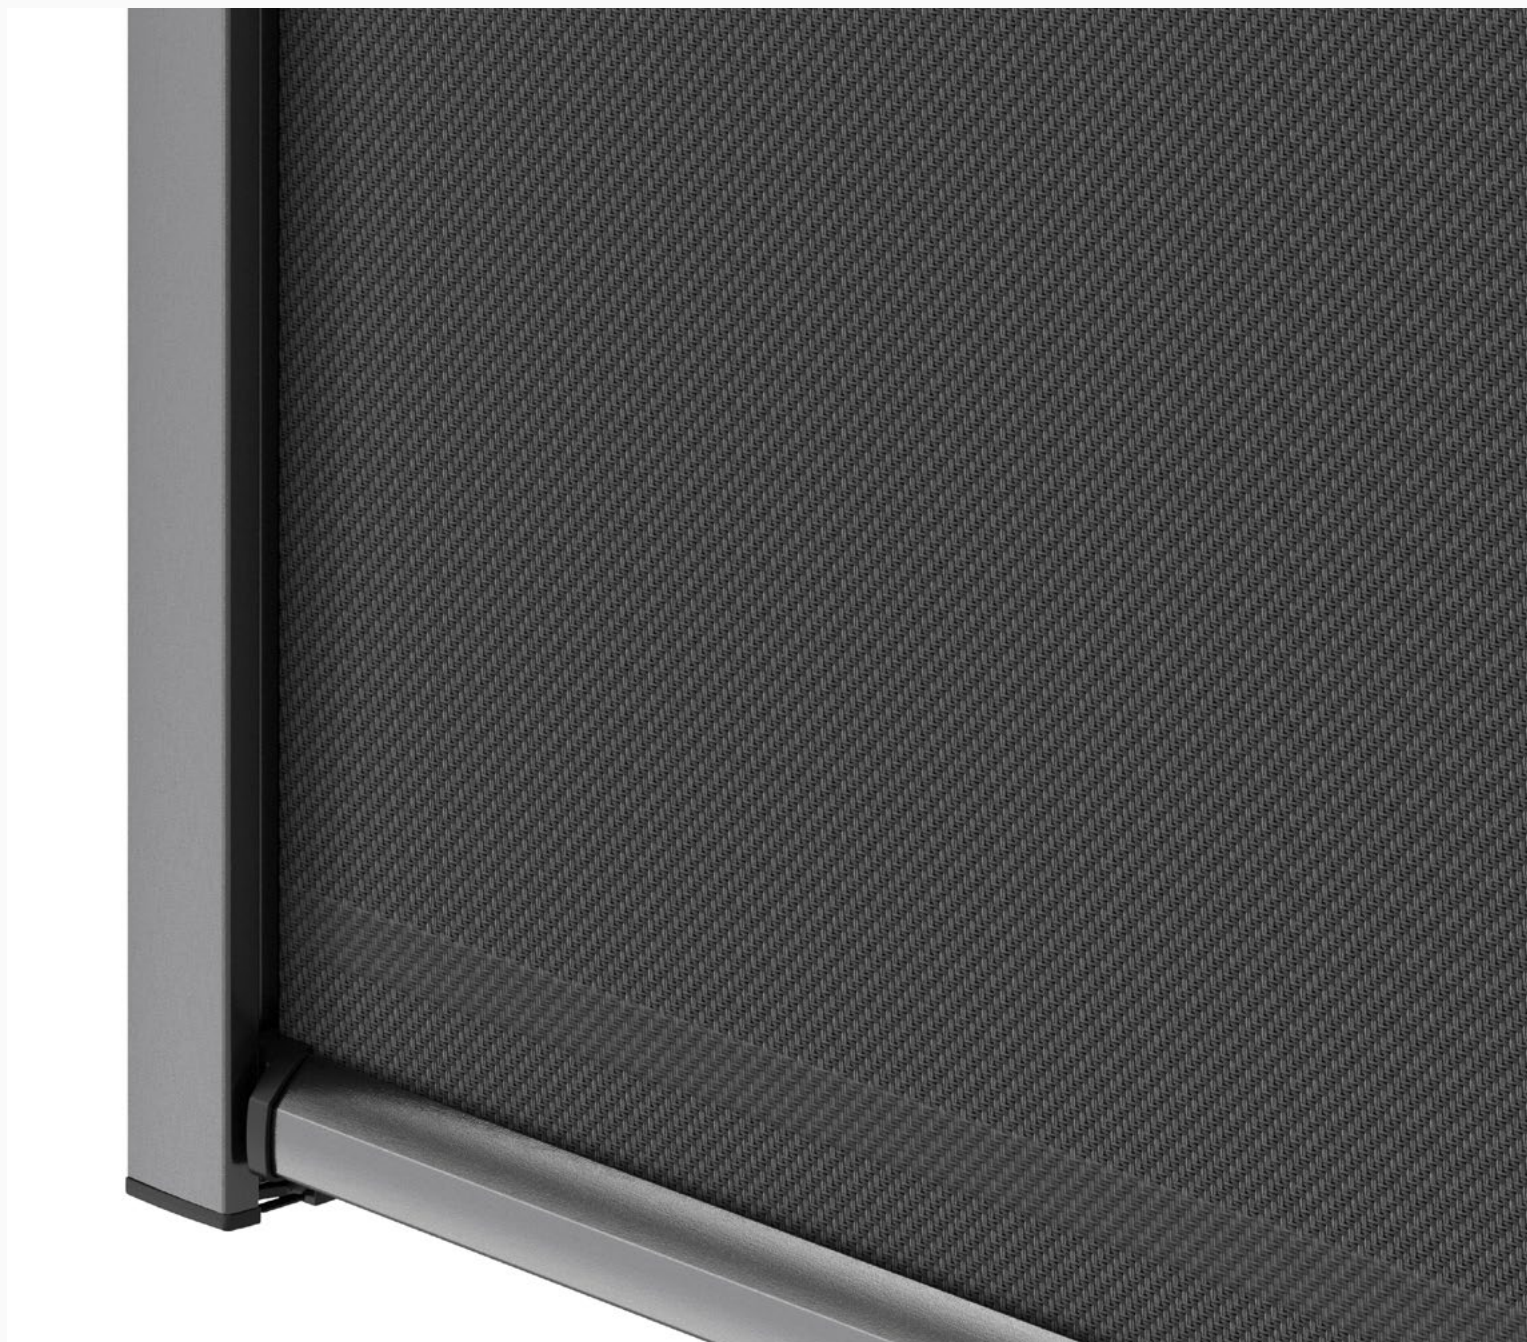

PRODUKTOVÝ LIST

NEVA®

LÁTKOVÉ ROLETY

2024

OBSAH

LÁTKOVÉ ROLETY

Úvod	4
ZIP100	6
ZIP135	8
ZIP110	10
ZIP150	12

LÁTKY

Soltis Perform 92	16
Sergé 3%	18
Sergé Xnix 0%	20

REALIZACE

Moderní prosklená vila s látkovými roletami ZIP135	24
Rodinný dům u lesa s látkovými roletami ZIP100	28