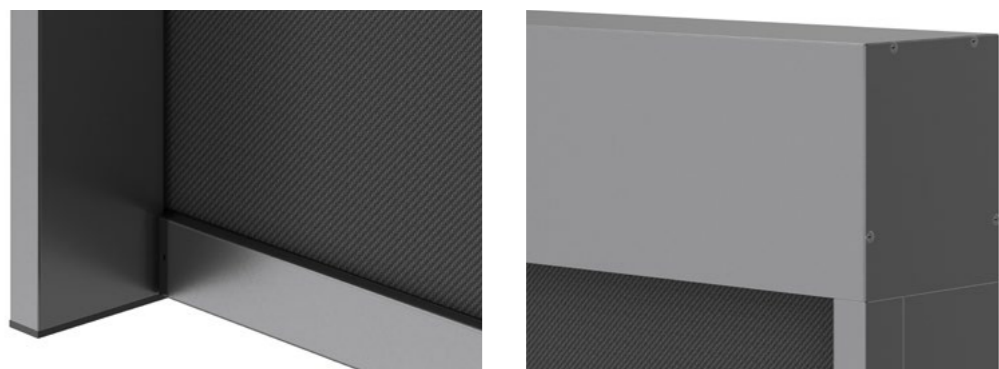

ZIP150

LÁTKOVÁ ROLETA, KTERÁ LUXUSNĚ VYPADÁ A ZASTÍNÍ I VELKÉ PROSKLENÉ PLOCHY

Moderní venkovní látková roleta, která perfektně zastíní domy, administrativní budovy i pergoly. Díky robustnější hřídeli roletu vyrobíme v šířce až 6 metrů, hodí se proto na velké prosklené plochy. Elegantly ji namontujete pod fasádu a při úplném vytažení zcela schováte. Servis zjednoduší speciálně vyvinutý systém, bez šroubování vyměníte látku nebo motor.

21 barev látek, příslušenství v kterékoli barvě RAL

ZÁKLADNÍ TECHNICKÉ PARAMETRY

Šířka	až 6000 mm
Výška	až 6000 mm
Způsob ovládání	motor
Odolnost proti větru	třída až 6

PODOMÍTKOVÁ MONTÁŽ

Látkovou roletu namontujete jednoduše pod fasádu do připraveného boxu. Veškeré kotevní prvky jsou tak skryté a nic neruší finální vzhled budovy.

JE ODOLNÁ A TICHÁ

Díky pevnému ukotvení ve spodních a vodicích profilech roleta odolává prudkému větru i přes 80 km/h, v závislosti na jejích rozměrech. Navíc je i ve větru neuvěřitelně tichá.

ZATEMŇUJE PODLE POTŘEB

Látkovou roletu ZIP150 vyrábíme až do šířky 6 metrů z jedné z 21 látek – od průsvitných až po silně zatemňující. Zákazník si tak jednoduše vybere, která mu vyhovuje nejvíce.