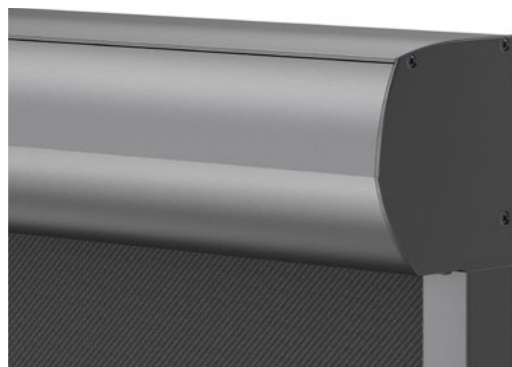

ZIP135

ROBUSTNÍ LÁTKOVÁ ROLETA, KTERÁ JE VHODNÁ NA STÍNĚNÍ OPRAVDU VELKÝCH PLOCH

Látkovou roletu ZIP135 vyrobíme v maximálních rozměrech až do 6 metrů výšky i šířky, takže snadno a efektivně zastíní i okna či prosklené plochy velkých rozměrů. Vyrábíme ji s horním boxem v hranaté či půlkulaté variantě. Roleta vyniká především svojí pevností a odolností, takže skvěle stíní i v náročných podmínkách.

21 barev látek,
příslušenství v kterékoli
barvě RAL

ZÁKLADNÍ TECHNICKÉ PARAMETRY

Šířka	až 6000 mm
Výška	až 6000 mm
Způsob ovládání	motor
Odolnost proti větru	třída až 6

LUXUSNĚ VYPADÁ

Látková roleta ZIP135 je elegantní a skvěle vypadá na pergolách, rodinných domech i kancelářských budovách. Ocení ji architekti, designéři i nároční investoři.

JE ODOLNÁ A TICHÁ

Díky pevnému ukotvení ve spodních a vodicích profilech roleta odolává prudkému větru i přes 80 km/h, v závislosti na jejích rozměrech. Navíc je i ve větru neuvěřitelně tichá.

ZATEMŇUJE PODLE POTŘEB

Látkovou roletu ZIP135 vyrábíme až do šířky 6 metrů z jedné z 21 látek – od průsvitných až po silně zatemňující. Zákazník si tak jednoduše vybere, která mu vyhovuje nejvíce.