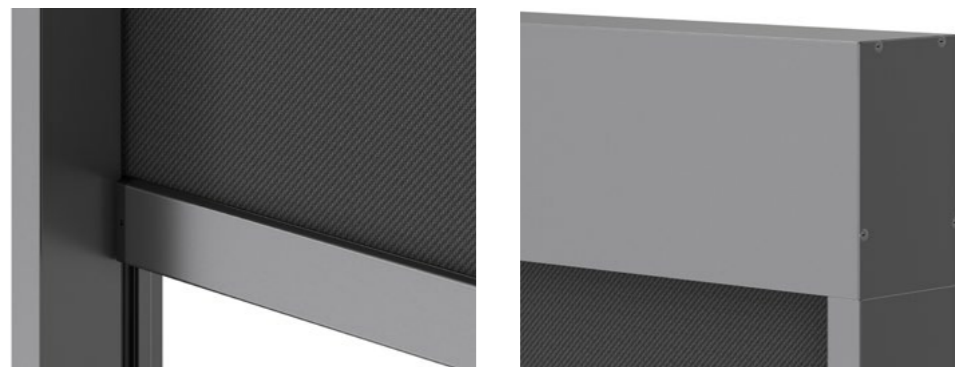

ZIP110

DESIGNOVÁ LÁTKOVÁ ROLETA, KTEROU NAMONTUJETE NA PERGOLU I POD FASÁDU

Venkovní látková roleta, kterou jednoduše zastíníte pergolu i dům. Elegantně ji namontujete pod fasádu a při úplném vytažení zcela schováte. Všechny sváry i šrouby jsou skryté, moderní a čistý vzhled oceníte při pohledové montáži na pergolu nebo na velké prosklené plochy. Díky speciálně vyvinutému systému má roleta jednoduchou údržbu, bez šroubování vyměníte látku nebo motor.

21 barev látek,
příslušenství v kterékoli
barvě RAL

ZÁKLADNÍ TECHNICKÉ PARAMETRY

Šířka	až 4000 mm
Výška	až 3500 mm
Způsob ovládání	motor
Odolnost proti větru	třída až 6

PODOMÍTKOVÁ MONTÁŽ

Látkovou roletu namontujete jednoduše pod fasádu do připraveného boxu. Veškeré kotevní prvky jsou tak skryté a nic neruší finální vzhled budovy.

JE ODOLNÁ A TICHÁ

Díky pevnému ukotvení ve spodních a vodicích profilech roleta odolává prudkému větru i přes 80 km/h, v závislosti na jejích rozměrech. Navíc je i ve větru neuvěřitelně tichá.

ZATEMŇUJE PODLE POTŘEB

Látkovou roletu ZIP110 vyrábíme až do šířky 4 metrů z jedné z 21 látek – od průsvitných až po silně zatemňující. Zákazník si tak jednoduše vybere, která mu vyhovuje nejvíce.